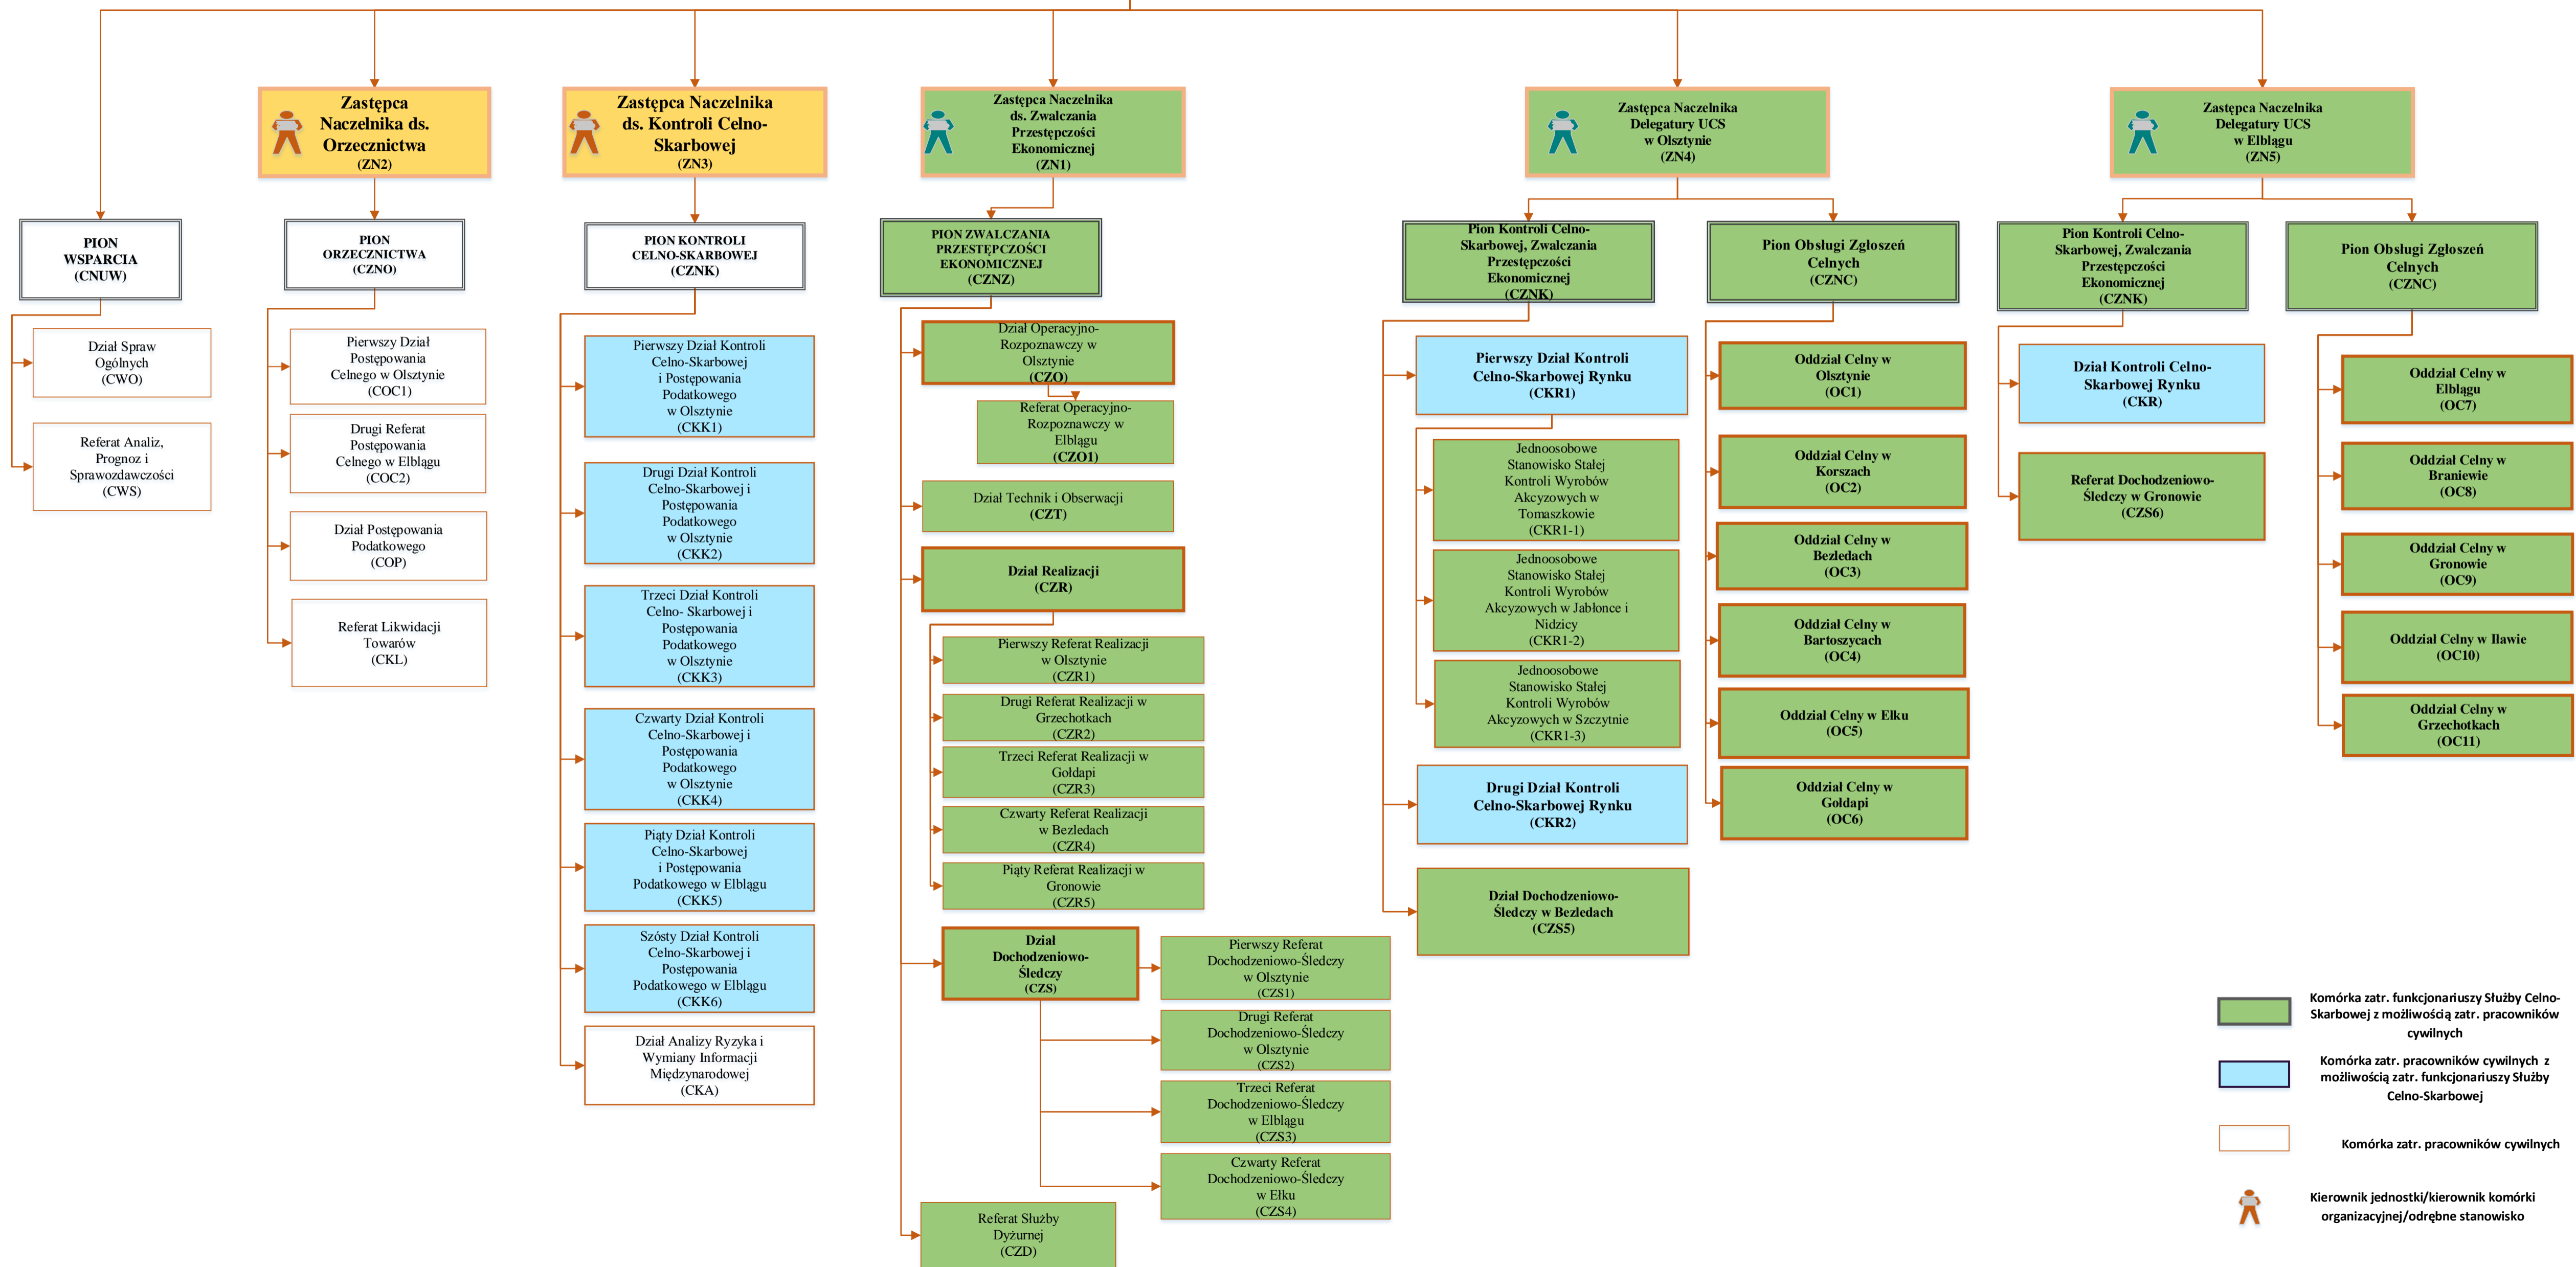

**Naczelnik
 Warmińsko-Mazurskiego Urzędu Celno-Skarbowego
 w Olsztynie
 (NUCS)**

Załącznik do regulaminu organizacyjnego
 Warmińsko-Mazurskiego Urzędu Celno-Skarbowego w Olsztynie

- Komórka zatr. funkcjonariuszy Służby Celno-Skarbowej z możliwością zatr. pracowników cywilnych
- Komórka zatr. pracowników cywilnych z możliwością zatr. funkcjonariuszy Służby Celno-Skarbowej
- Komórka zatr. pracowników cywilnych
-  Kierownik jednostki/kierownik komórki organizacyjnej/odrębne stanowisko